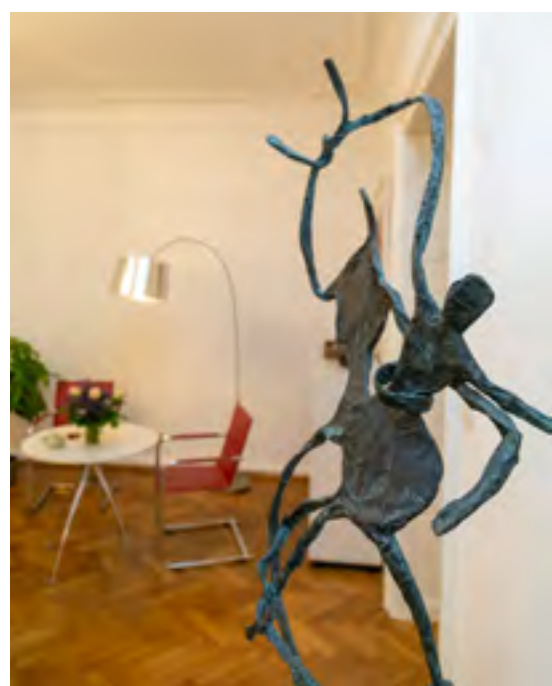

SABINE PELZMANN WORT.BILD.HAUEREI

EINLADUNG ZUR
WEIHNACHTSAUSSTELLUNG

DIE ERNEUTE GEBURT DES INNEREN KINDES

BRONZESKULPTUREN VON SABINE PELZMANN

Termine: 12., 13., 19. und 20. Dezember 2020

Zeit: Die Ausstellung ist jeweils von 11.00 bis 19.00 Uhr geöffnet.*)

Ort: Atelier in der Brandhofgasse 7, 8010 Graz

Die Skulpturen von Sabine Pelzmann zeigen eine besondere Form der Wandlung, die Geburt von etwas gänzlich Anderem, das mit demjenigen, aus dem es geboren wird, rein gar nichts mehr zu tun hat. Geburt ist eine Kraft, die das zu Gebärende in die Welt drückt, ob es möchte oder nicht. Geburt ist ein scharfer Schnitt und Geburt ist ein Akt tiefer Nähe. Geburt ist Freude und Schmerz.

Sabine Pelzmann stellt uns mit ihren Skulpturen die Frage, wofür wir selbst Geburtshelferinnen und Geburtshelfer sein möchten.

Begleitend zur Ausstellung findet am 22.12.2020 um 18.30 Uhr ein Zoom-Onlinegespräch zum Thema „was geboren werden möchte“ statt. Den Link zum Onlinegespräch bekommen Sie nach der Anmeldung per E-Mail zugesandt.